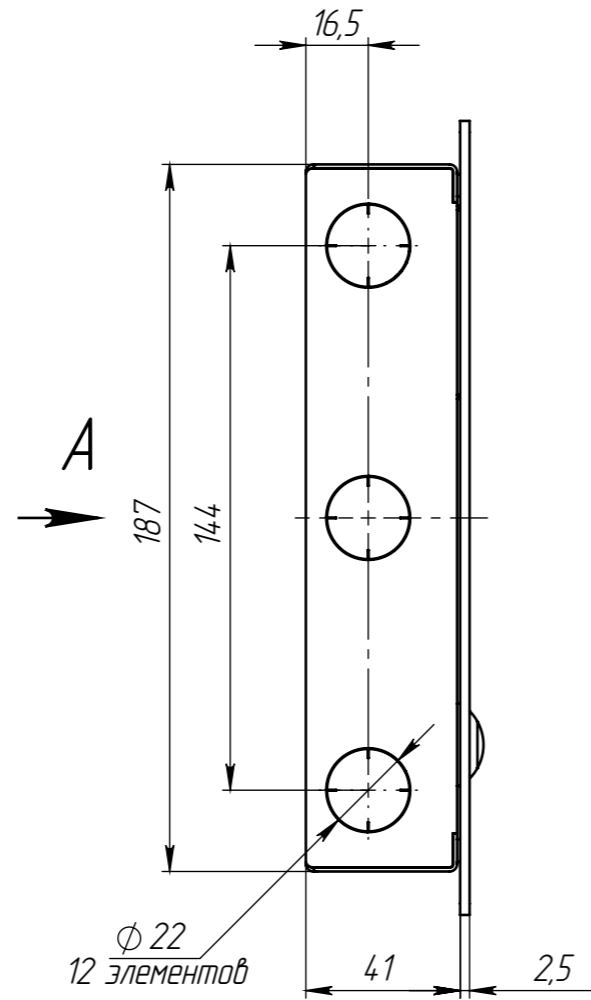

Изометрия

1. Размеры для справок.
2. Степень защиты IP65 ГОСТ 14254-2015, по передней панели.
3. Температурный режим от -40°C до +65°C..

| | | | | | | | |
|-----------|----------|-------|------|--|---|----------|---------|
| | | | | | ПТМФ.467299.002 | | |
| | | | | | Переговорное устройство экстренного вызова RPU IP | | |
| Изм./Лист | № докум. | Подп. | Дата | | Лист | Масса | Масштаб |
| Разраб. | | | | | | 0.88 | 1:2 |
| Проб. | | | | | Лист | Листов 1 | |
| Т. контр. | | | | | ООО "ИнтерТех Связь" | | |
| Н. контр. | | | | | | | |
| Утв. | | | | | | | |