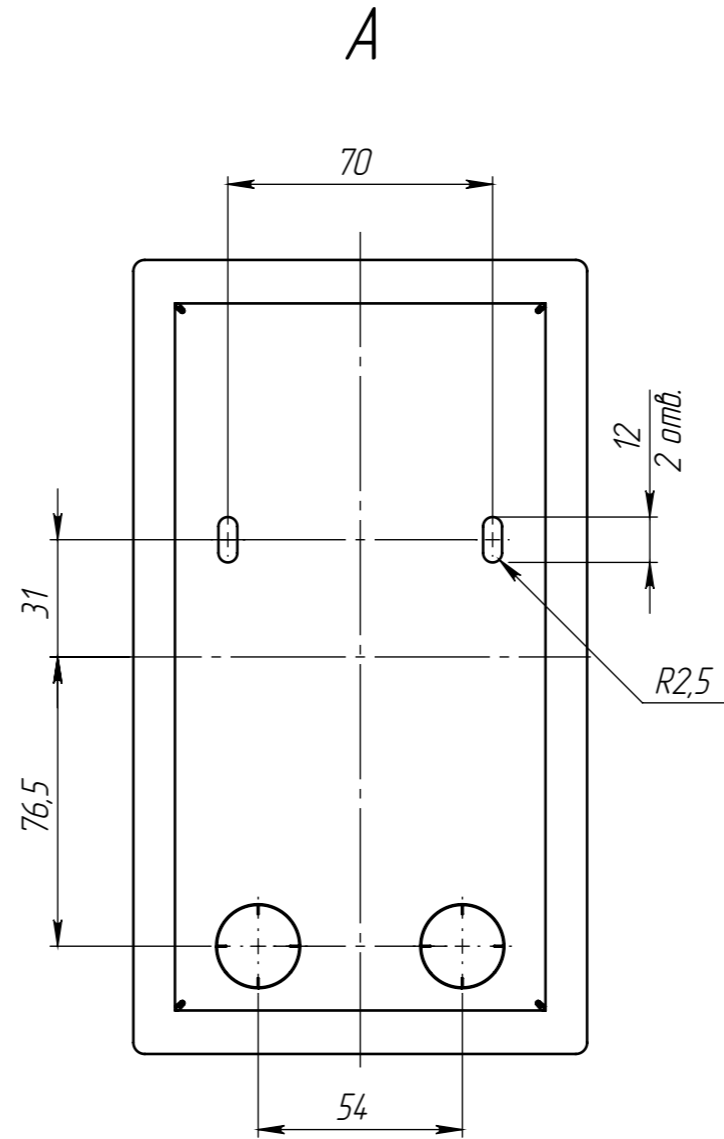

Изометрия

1. Размеры для справок.
2. Степень защиты IP65 ГОСТ 14254-2015, по передней панели.
3. Температурный режим от -40°C до +65°C..

| | | | | | | | |
|-----------|----------|-------|------|--|---|----------|---------|
| | | | | | ПТМФ.467299.002 | | |
| | | | | | Переговорное устройство экстренного вызова RPU IP | | |
| Изм./Лист | № докум. | Подп. | Дата | | Лист | Масса | Масштаб |
| Разраб. | | | | | | 0.88 | 1:2 |
| Проб. | | | | | Лист | Листов 1 | |
| Т. контр. | | | | | ООО "ИнтерТех Связь" | | |
| Н. контр. | | | | | | | |
| Утв. | | | | | | | |