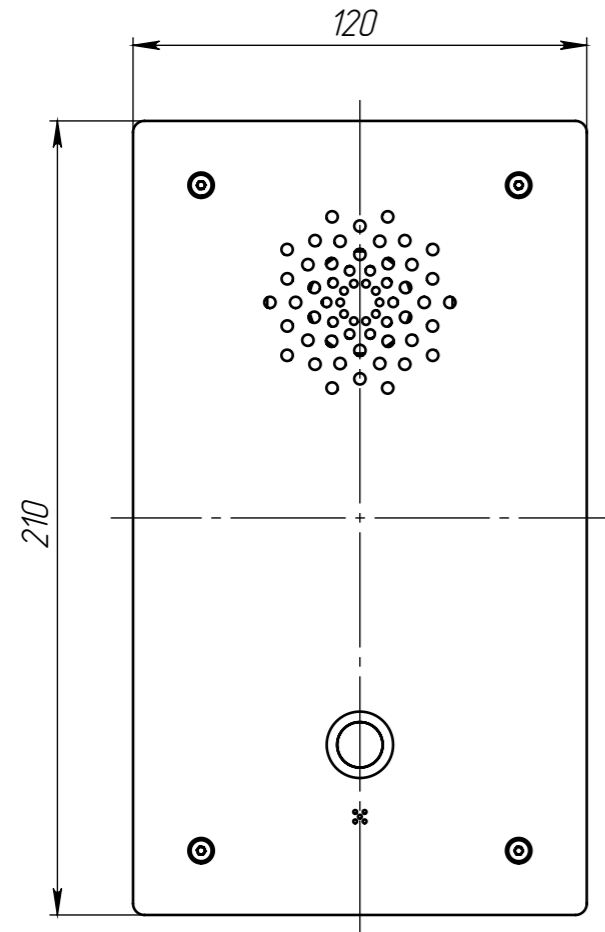

Изометрия

1. Размеры для справок.
2. Степень защиты IP65 ГОСТ 14254-2015, по передней панели.
3. Температурный режим от -40°C до +65°C..

| | | | | | | | |
|-----------|----------|-------|------|--|---|----------|---------|
| | | | | | ПТМФ.467299.002 | | |
| | | | | | Переговорное устройство экстренного вызова RPU IP | | |
| Изм./Лист | № докум. | Подп. | Дата | | Лист | Масса | Масштаб |
| Разраб. | | | | | | 0.88 | 1:2 |
| Проб. | | | | | Лист | Листов 1 | |
| Т. контр. | | | | | ООО "ИнтерТех Связь" | | |
| Н. контр. | | | | | | | |
| Утв. | | | | | | | |