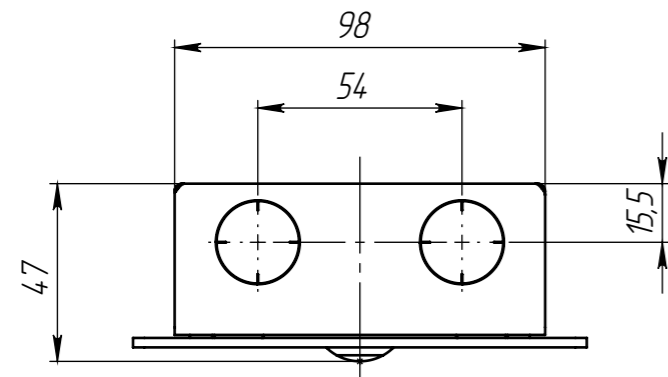

Изометрия

1. Размеры для справок.
2. Степень защиты IP65 ГОСТ 14254-2015, по передней панели.
3. Температурный режим от -40°C до +65°C..

| | | | | | | | |
|-----------|----------|-------|------|--|---|----------|---------|
| | | | | | ПТМФ.467299.002 | | |
| | | | | | Переговорное устройство экстренного вызова RPU IP | | |
| Изм./Лист | № докум. | Подп. | Дата | | Лист | Масса | Масштаб |
| Разраб. | | | | | | 0.88 | 1:2 |
| Проб. | | | | | Лист | Листов 1 | |
| Т. контр. | | | | | ООО "ИнтерТех Связь" | | |
| Н. контр. | | | | | | | |
| Утв. | | | | | | | |