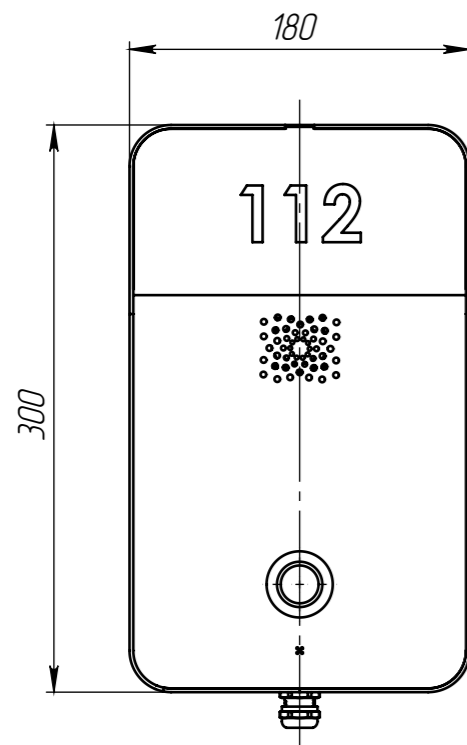

A

B

Изометрия

1. Размеры для справок.
2. Температурный режим от -40°C до +65°C.
3. Степень защиты IP65 ГОСТ 14254-2015.
4. Ввод кабельный PG 9, диаметр входящего кабеля D=4,5...8мм.

				ПТМФ.467299.001 ГЧ		
				Устройство переговорное 112 RPS-09A		
Изм./Лист	№ докум.	Подп.	Дата	Лист	Масса	Масштаб
Разраб.					4,2	1:4
Проб.				Лист	Листов 1	
Т. контр.				ООО «ИнтерТех Связь»		
Н. контр.						
Утв.						