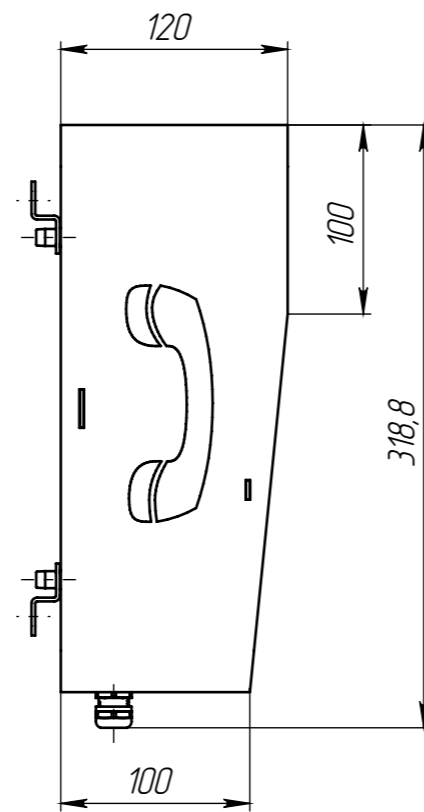

A

B

Изометрия

1. Размеры для справок.
2. Температурный режим от -40°C до +65°C.
3. Степень защиты IP65 ГОСТ 14254-2015.
4. Ввод кабельный PG 9, диаметр входящего кабеля D=4,5...8мм.

				ПТМФ.467299.001 ГЧ		
				Устройство переговорное 112 RPS-09A		
Изм./Лист	№ докум.	Подп.	Дата	Лист	Масса	Масштаб
Разраб.					4,2	1:4
Проб.				Лист	Листов 1	
Т. контр.				ООО «ИнтерТех Связь»		
Н. контр.						
Утв.						