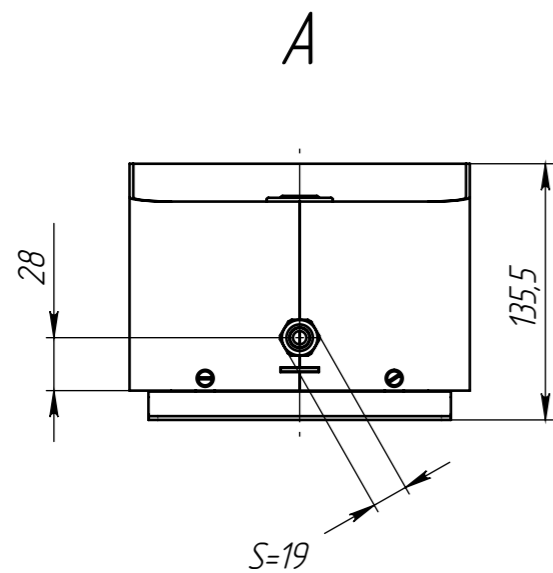

A

B

Изометрия

1. Размеры для справок.
2. Температурный режим от -40°C до +65°C.
3. Степень защиты IP65 ГОСТ 14254-2015.
4. Ввод кабельный PG 9, диаметр входящего кабеля D=4,5...8мм.

				ПТМФ.467299.001 ГЧ		
				Устройство переговорное 112 RPS-09A		
Изм./Лист	№ докум.	Подп.	Дата	Лист	Масса	Масштаб
Разраб.					4,2	1:4
Проб.				Лист	Листов 1	
Т. контр.				ООО «ИнтерТех Связь»		
Н. контр.						
Утв.						