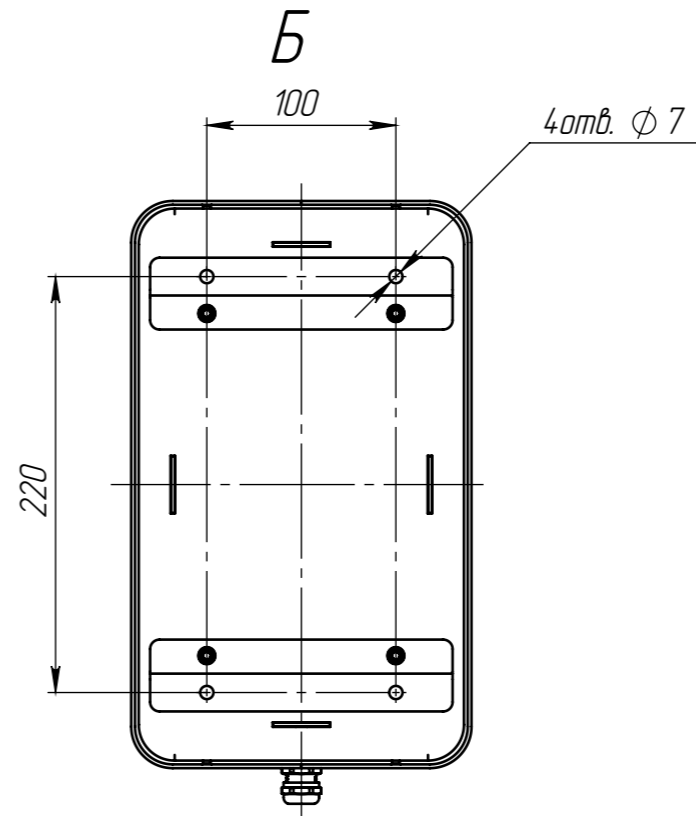

A

B

Изометрия

1. Размеры для справок.
2. Температурный режим от -40°C до +65°C.
3. Степень защиты IP65 ГОСТ 14254-2015.
4. Ввод кабельный PG 9, диаметр входящего кабеля D=4,5...8мм.

				ПТМФ.467299.001 ГЧ		
				Устройство переговорное 112 RPS-09A		
Изм./Лист	№ докум.	Подп.	Дата	Лист	Масса	Масштаб
Разраб.					4,2	1:4
Проб.				Лист	Листов 1	
Т. контр.				ООО «ИнтерТех Связь»		
Н. контр.						
Утв.						