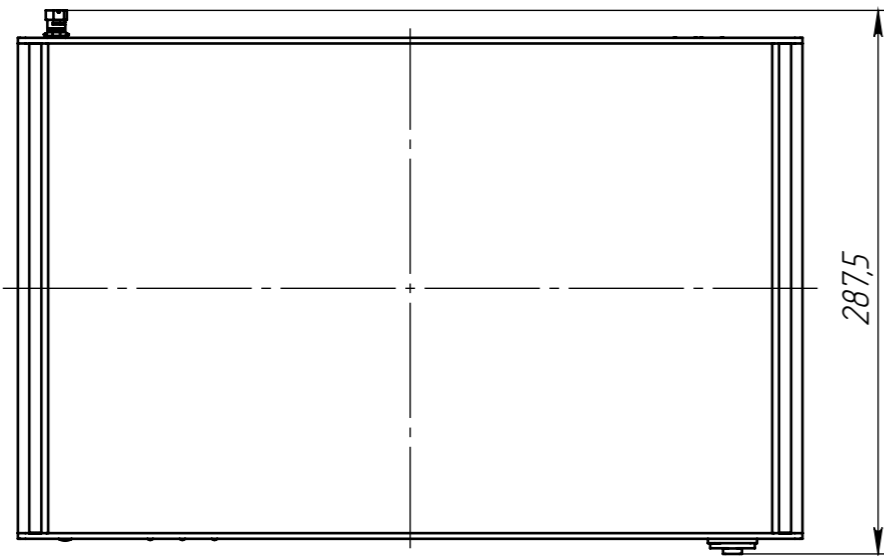

ПТМФ.467291.001 ГЧ

Изометрия

A

A

1. Размеры для справок.
2. Степень защиты IP41 ГОСТ 14254-2015.
3. Температурный режим от 0 °C до плюс 55 °C.

Перв. примен.  
Справ. №  
Подп. и дата  
Взам. инв. №  
Инв. № дубл.  
Подп. и дата  
Инв. № подл.