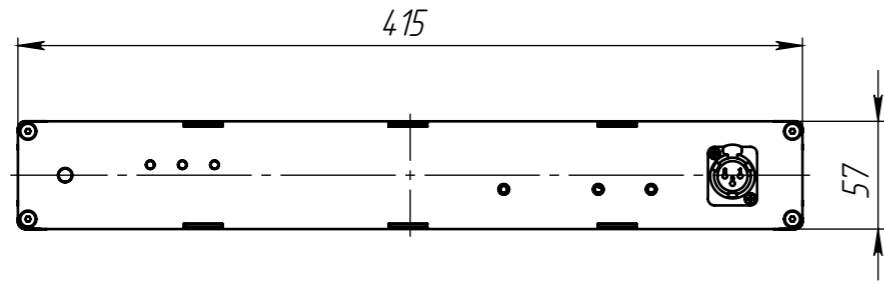

ПТМФ.467291.001 ГЧ

Изометрия

A

A

1. Размеры для справок.
2. Степень защиты IP41 ГОСТ 14254-2015.
3. Температурный режим от 0 °C до плюс 55 °C.

Перв. примен.  
Справ. №  
Подп. и дата  
Взам. инв. №  
Инв. № дубл.  
Подп. и дата  
Инв. № подл.