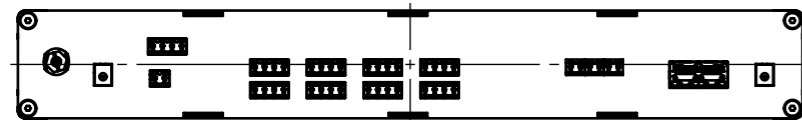

ПТМФ.467291.001 ГЧ

Изометрия

A

A

1. Размеры для справок.
2. Степень защиты IP41 ГОСТ 14254-2015.
3. Температурный режим от 0 °C до плюс 55 °C.

Перв. примен.  
Справ. №  
Подп. и дата  
Взам. инв. №  
Инв. № дубл.  
Подп. и дата  
Инв. № подл.