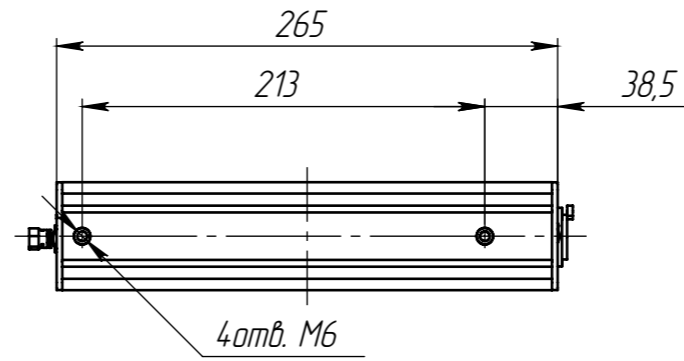

ПТМФ.467291.001 ГЧ

Изометрия

A

A

1. Размеры для справок.
2. Степень защиты IP41 ГОСТ 14254-2015.
3. Температурный режим от 0 °C до плюс 55 °C.

Перв. примен.  
Справ. №  
Подп. и дата  
Взам. инв. №  
Инв. № дубл.  
Подп. и дата  
Инв. № подл.