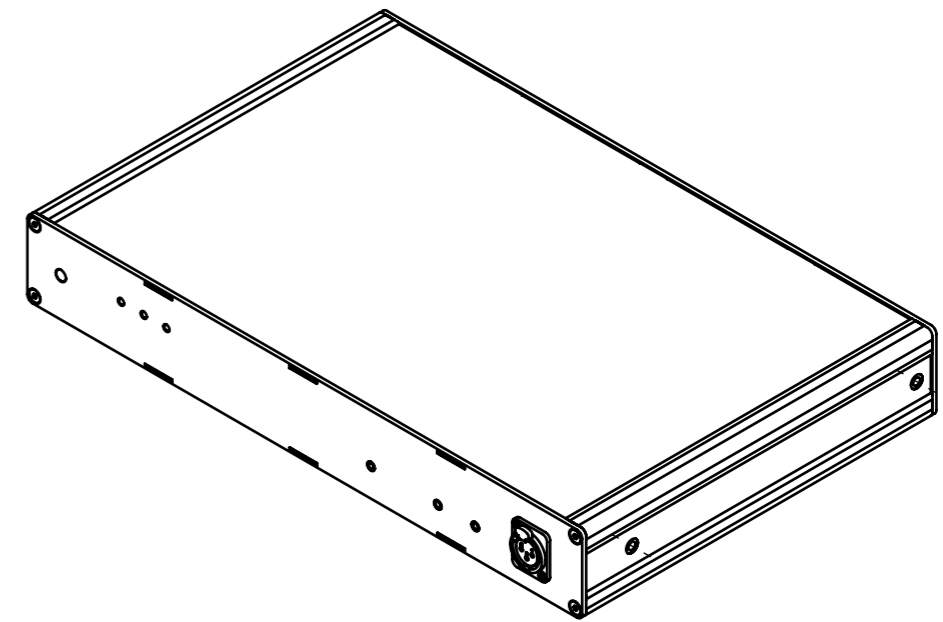

ПТМФ.467291.001 ГЧ

Изометрия

A

A

1. Размеры для справок.
2. Степень защиты IP41 ГОСТ 14254-2015.
3. Температурный режим от 0 °C до плюс 55 °C.

Перв. примен.  
Справ. №  
Подп. и дата  
Взам. инв. №  
Инв. № дубл.  
Подп. и дата  
Инв. № подл.