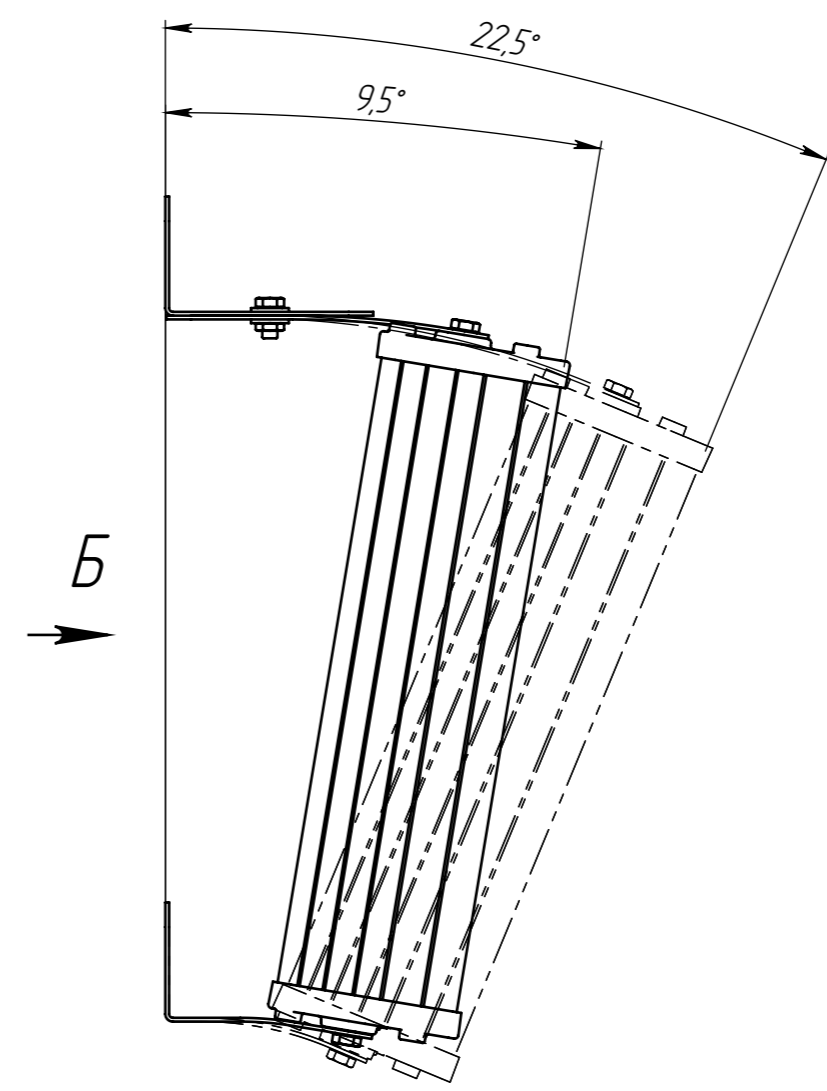

A

A

B (1:2)  
2 места

1. Размеры для справок.
2. Мощность 15 Вт.
3. Температурный режим от -40°C до +65°C.
4. Степень защиты IP65 ГОСТ 14254-2015.
5. Монтаж осуществлять используя комплект монтажных частей из состава поставки.