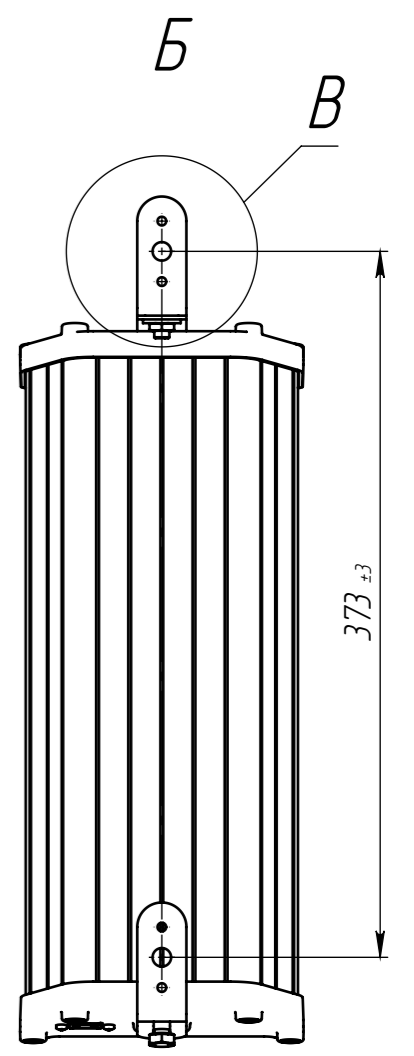

ПТМФ.467289.001 ГЧ

Перв. примен.

Справ. №

Подп. и дата

Взам. инв. № Инв. № дубл.

Подп. и дата

Инв. № подл.

Изометрия

A

A

B (1:2)  
2 места

1. Размеры для справок.
2. Мощность 15 Вт.
3. Температурный режим от -40°C до +65°C.
4. Степень защиты IP65 ГОСТ 14254-2015.
5. Монтаж осуществлять используя комплект монтажных частей из состава поставки.