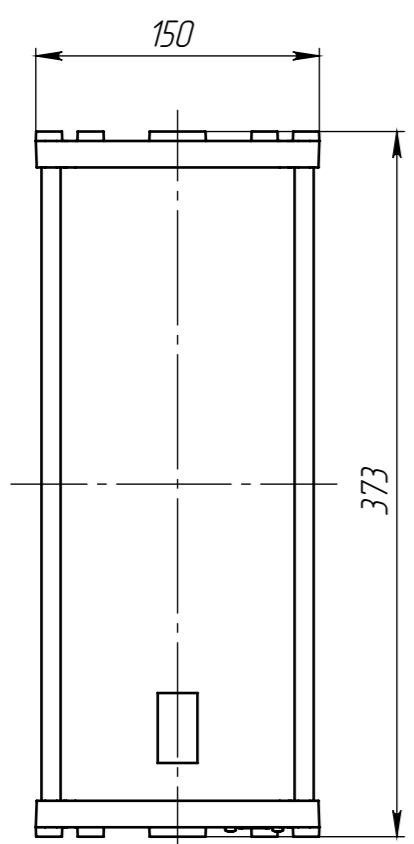

ПТМФ.467289.001 ГЧ

Перв. примен.

Справ. №

Подп. и дата

Взам. инв. № Инв. № дубл.

Подп. и дата

Инв. № подл.