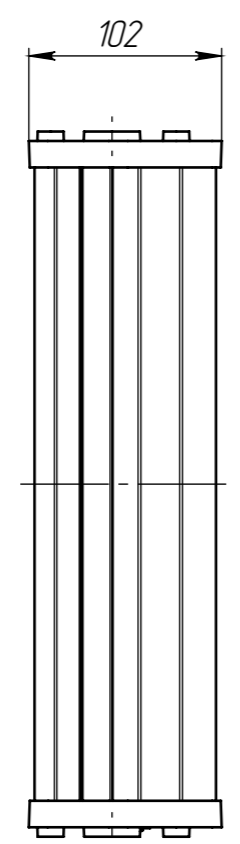

ПТМФ.467289.001 ГЧ

Перв. примен.

Справ. №

Подп. и дата

Взам. инв. № Инв. № дубл.

Подп. и дата

Инв. № подл.

Изометрия

A

A

B (1:2)  
2 места

1. Размеры для справок.
2. Мощность 15 Вт.
3. Температурный режим от -40°C до +65°C.
4. Степень защиты IP65 ГОСТ 14254-2015.
5. Монтаж осуществлять используя комплект монтажных частей из состава поставки.