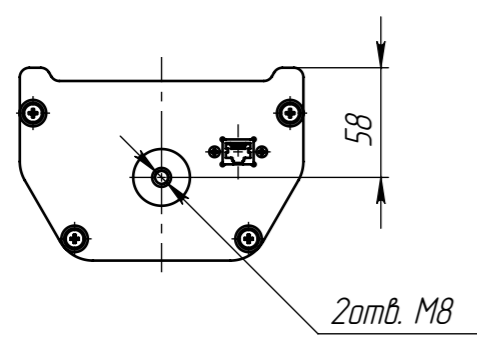

A

A

B (1:2)  
2 места

1. Размеры для справок.
2. Мощность 15 Вт.
3. Температурный режим от -40°C до +65°C.
4. Степень защиты IP65 ГОСТ 14254-2015.
5. Монтаж осуществлять используя комплект монтажных частей из состава поставки.