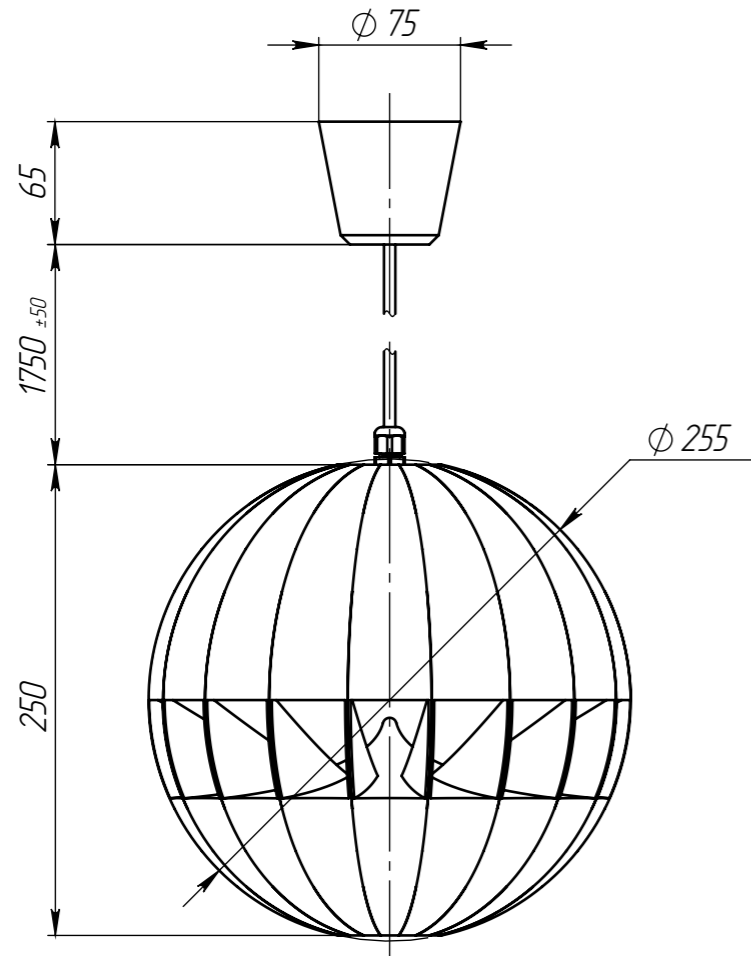

ИД 400.682.94.Ф.И.И.И

Изометрия

1. Размер для справок.
2. Мощность 20 Вт.
3. Степень защиты IP42 ГОСТ 14254-2015.

Изм. № подл. Подп. и дата. Взам. инв. №. Инв. № докл. Подп. и дата. Справ. №. Перв. примен.

				ПТМФ.467289.004 ГЧ			
Изм./Лист	№ докум.	Подп.	Дата	Громкоговоритель подвесной RPA-6	Лист	Масса	Масштаб
Разраб.						2,0	1:4
Проб.					Лист	Листов 1	
Т. контр.							
Н. контр.							
Утв.							

Копировал