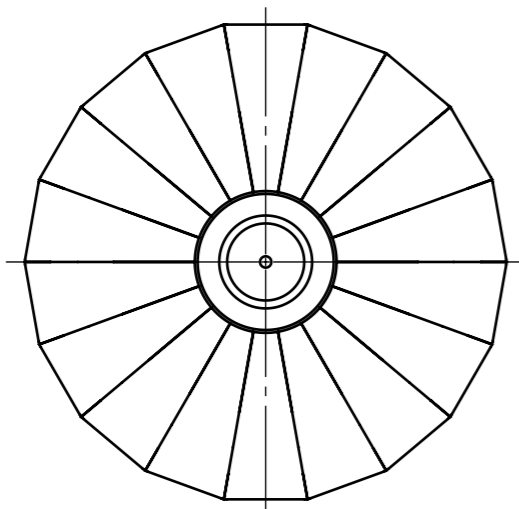

ИД 400.682.94.Ф.И.И.И

Изометрия

1. Размер для справок.
2. Мощность 20 Вт.
3. Степень защиты IP42 ГОСТ 14254-2015.

Изм. № подл. Подп. и дата. Взам. инв. №. Инв. № докл. Подп. и дата. Справ. №. Перв. примен.