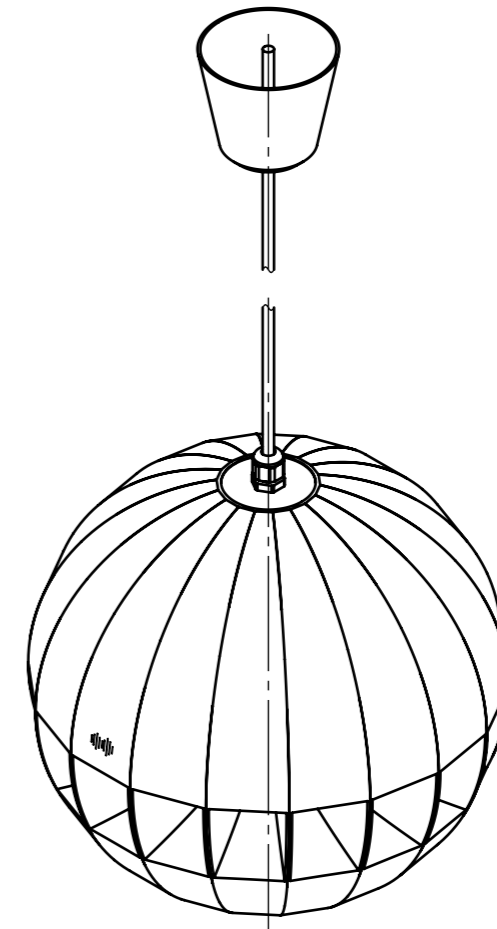

ИД 400.682.94.Ф.И.И.И

Изометрия

1. Размер для справок.
2. Мощность 20 Вт.
3. Степень защиты IP42 ГОСТ 14254-2015.

Изм. № подл. Подп. и дата. Взам. инв. №. Инв. № докл. Подп. и дата. Справ. №. Перв. примен.

				ПТМФ.467289.004 ГЧ			
Изм./Лист	№ докум.	Подп.	Дата	Громкоговоритель подвесной RPA-6	Лист	Масса	Масштаб
Разраб.						2,0	1:4
Проб.					Лист	Листов 1	
Т. контр.							
Н. контр.							
Утв.							

Копировал