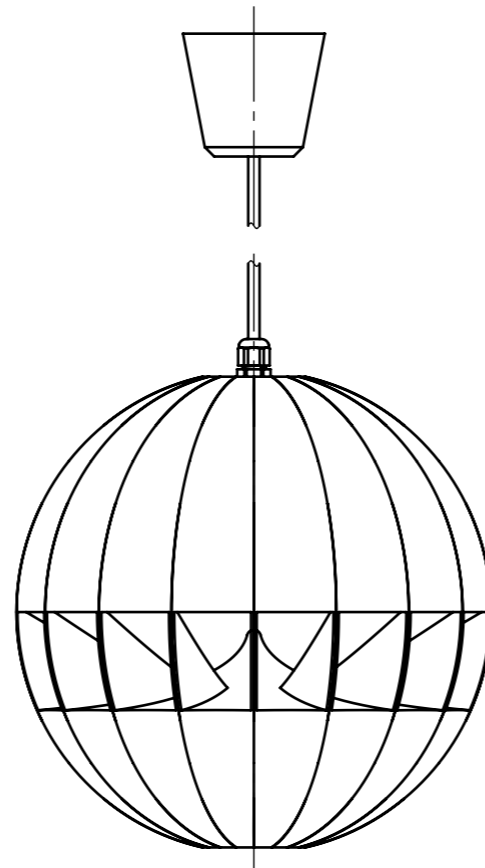

ИД 400.682.94.Ф.И.И.И

Изометрия

1. Размер для справок.
2. Мощность 20 Вт.
3. Степень защиты IP42 ГОСТ 14254-2015.

Изм. № подл. Подп. и дата. Взам. инв. №. Инв. № докл. Подп. и дата. Справ. №. Перв. примен.