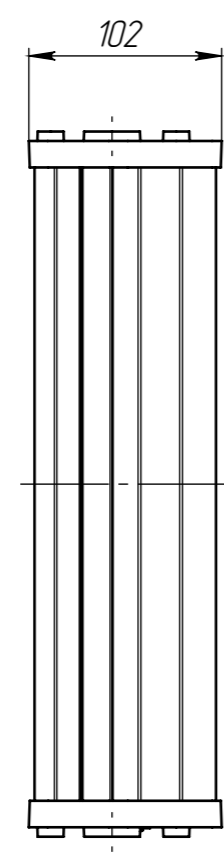

ПТМФ.467289.002 ГЧ

Перв. примен.

Справ. №

Подп. и дата

Взам. инв. № Инв. № дубл.

Подп. и дата

Инв. № подл.

Изометрия

A

A

B (1:2)
2 места

1. Размеры для справок.
2. Мощность 15 Вт.
3. Температурный режим от -40°C до +65°C.
4. Степень защиты IP65 ГОСТ 14254-2015.
5. Монтаж осуществлять используя комплект монтажных частей из состава поставки.