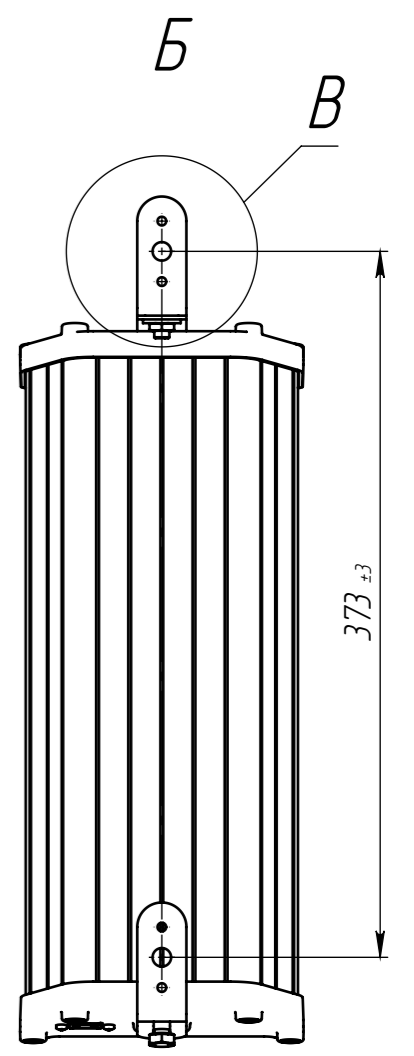

ПТМФ.467289.002 ГЧ

Перв. примен.

Справ. №

Подп. и дата

Взам. инв. № Инв. № дубл.

Подп. и дата

Инв. № подл.

Изометрия

A

A

B (1:2)
2 места

1. Размеры для справок.
2. Мощность 15 Вт.
3. Температурный режим от -40°C до +65°C.
4. Степень защиты IP65 ГОСТ 14254-2015.
5. Монтаж осуществлять используя комплект монтажных частей из состава поставки.