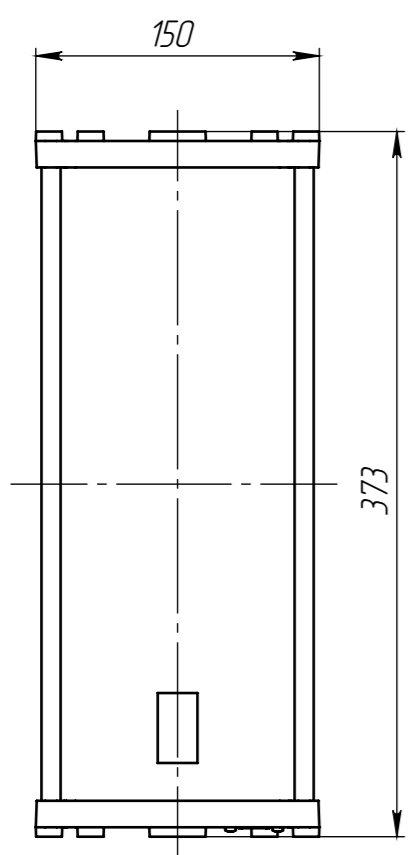

ПТМФ.467289.002 ГЧ

Перв. примен.

Справ. №

Подп. и дата

Взам. инв. № Инв. № дубл.

Подп. и дата

Инв. № подл.