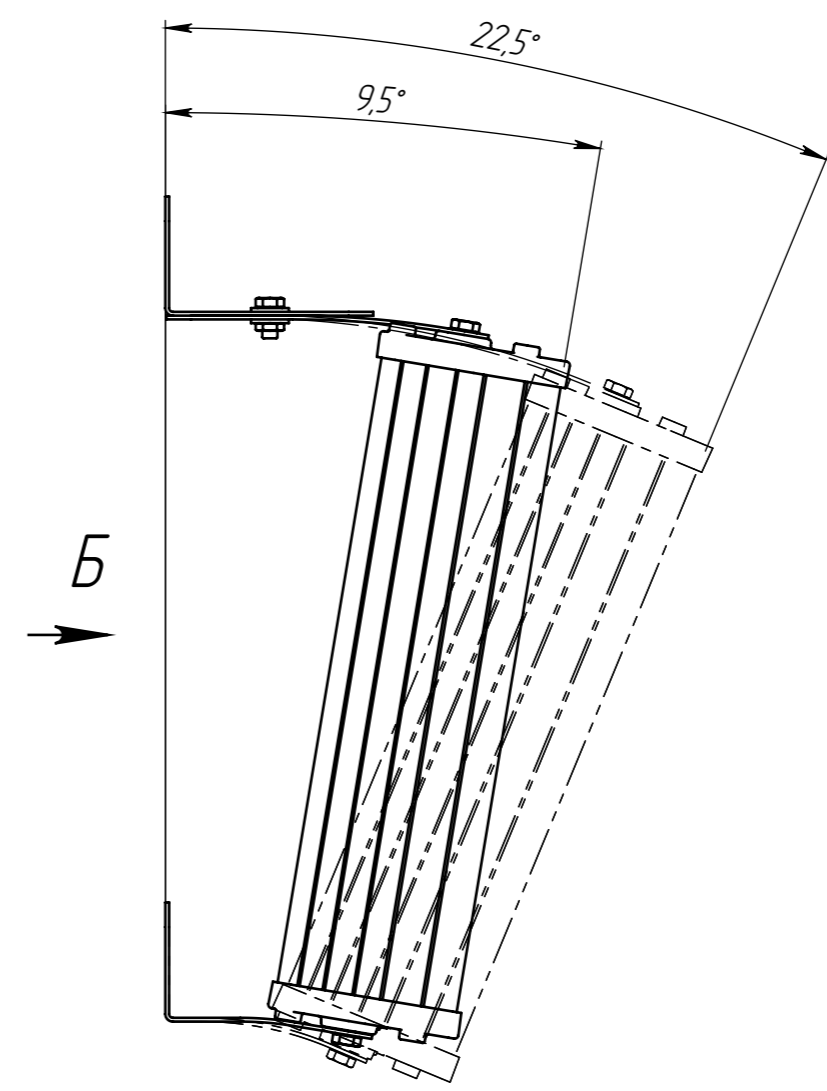

A

A

B (1:2)
2 места

1. Размеры для справок.
2. Мощность 15 Вт.
3. Температурный режим от -40°C до +65°C.
4. Степень защиты IP65 ГОСТ 14254-2015.
5. Монтаж осуществлять используя комплект монтажных частей из состава поставки.