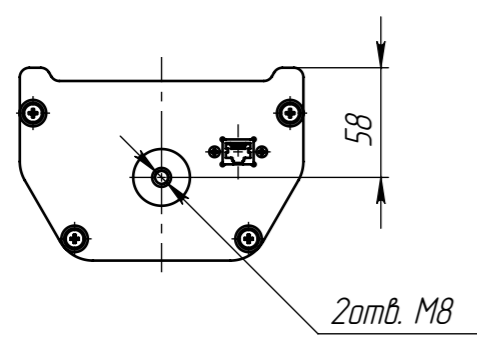

A

A

B (1:2)
2 места

1. Размеры для справок.
2. Мощность 15 Вт.
3. Температурный режим от -40°C до +65°C.
4. Степень защиты IP65 ГОСТ 14254-2015.
5. Монтаж осуществлять используя комплект монтажных частей из состава поставки.